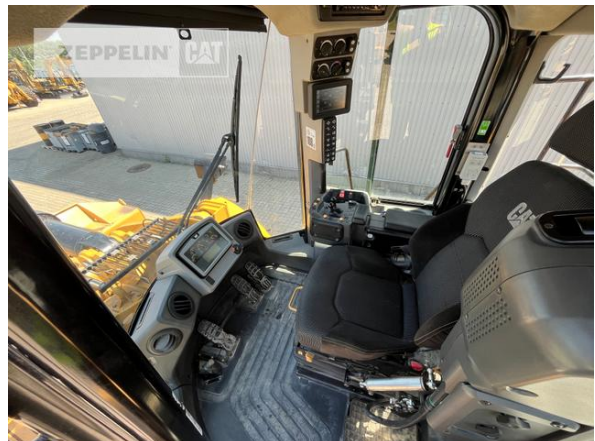

Cat 966M
Serien-Nr.: EJA03128