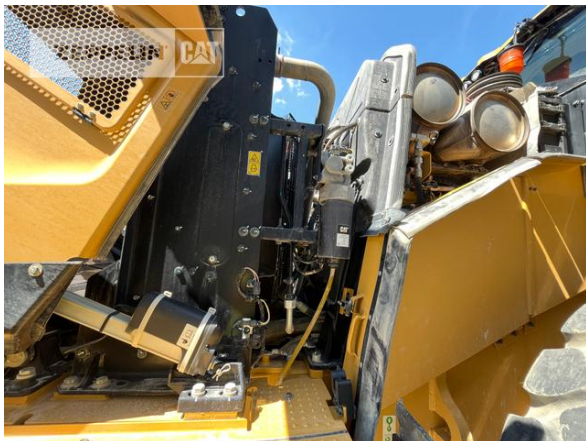

Cat 966M
Serien-Nr.: EJA03128