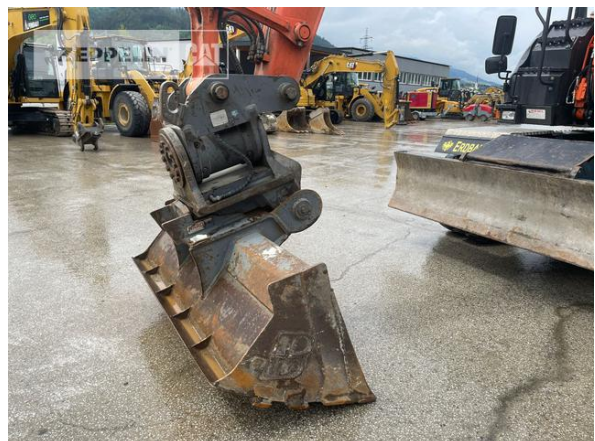

Hitachi ZX145
Serien-Nr.: 20003